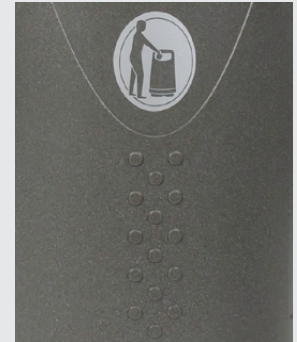

PRODUKTEIGENSCHAFTEN

- Einwurfsymbole, wahlweise in den Farben Gold, Silber, Schwarz oder Weiß
- Abhebbare Haube und zugehöriger Sockel.
- Drehverriegelungssystem mit Schlüssel.
- Oberfläche mit Noppen gegen Wildplakatierung
- Verzinkter Stahlinnenbehälter oder Innenbehälter aus Durapol™ Material

ZUSATZAUSSTATTUNGEN

- Zigarettenausdrückplatte
- Feuerlöschplatte Firepire®
- Verschiedene Befestigungsoptionen
- Personalisierung